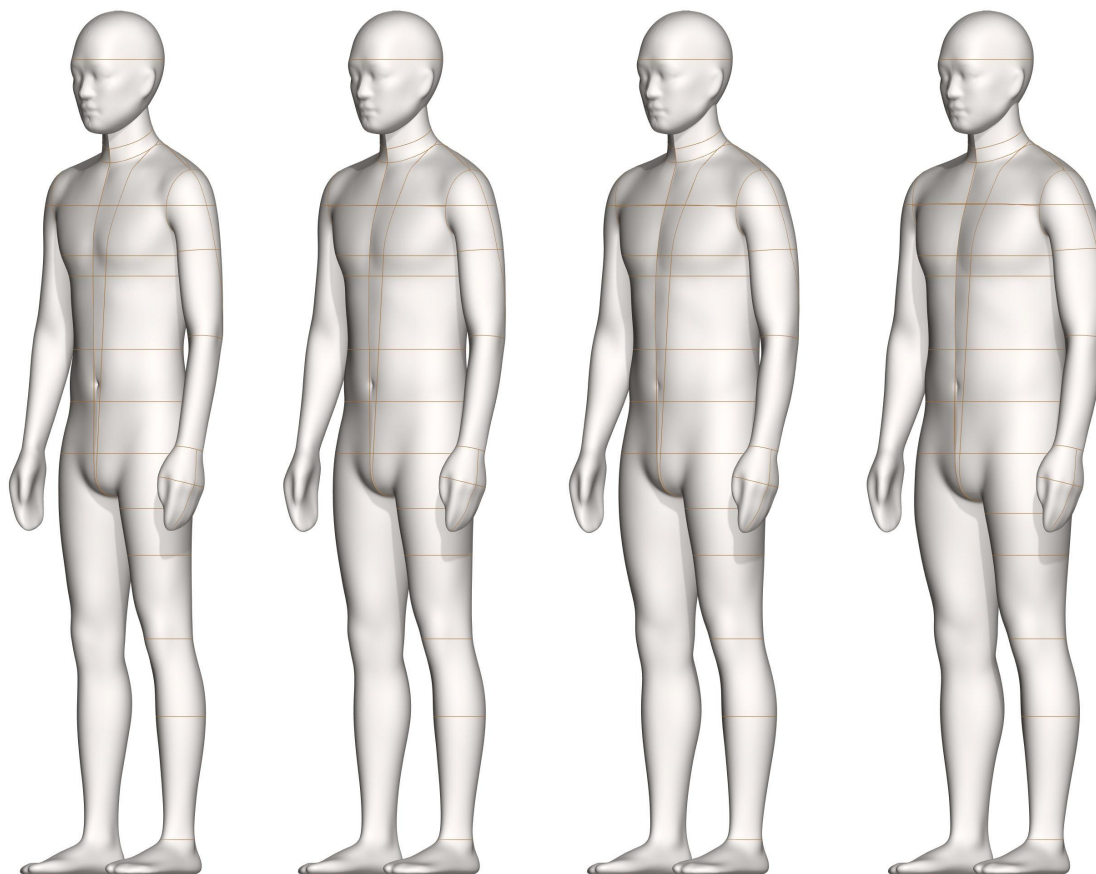

ALVANON 中国系列 | 青年男性体型

尺码范围 青年体型(男)(S - XL)

alvaFORM

[v22.0]

如需了解更多信息及定价详情，
请联系：

香港

Alvanon HK, Ltd
852.2423.6786
hk.sales@alvanon.com

上海

Alvanon China, Ltd
86.021.6237.3739
cn.sales@alvanon.com

纽约

Alvanon, Inc
212.868.4318
us.sales@alvanon.com

伦敦

Alvanon UK, Ltd
44 (0) 207.792.5977
uk.sales@alvanon.com