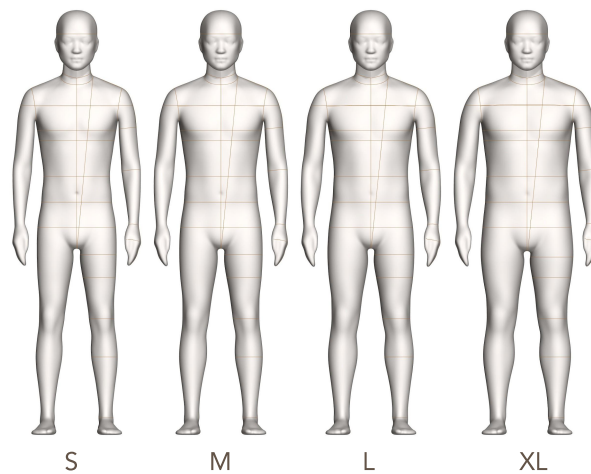

### 款式:

- ⊗ 全身人台
- ⊗ 半身人台
- ⊗ 裤装人台

### 材质:

- ⊗ 经典人台
- 定制人台
- ⊗ 柔软人台

• = 经典材质

• = 柔软材质

前视图

青年尺码(男):

侧视图

全球数字体型库Alvanon Body Platform提供AlvaForm全码虚拟人台

- 可购买成品
- 仅供个性化特制

尺码表

尺码目录	青年男性							
尺码/高度	S		M		L		XL	
领围	15 5/8	39.75	16	40.5	16 3/8	41.5	16 7/8	42.75
肩宽	16 1/8	41	16 5/8	42	16 7/8	43	17 1/2	44.25
胸围	34 5/8	88	36 1/4	92	37 3/4	96	40 1/8	102
腰围	28	71	30	76	31 7/8	81	34 5/8	88
前领至腰	15 3/8	39.25	15 1/2	39.25	15 1/2	39.25	15 1/2	39.25
后领至腰	17 7/8	45.25	17 7/8	45.25	17 7/8	45.5	18	45.5
下臀围	34 5/8	88	36 1/4	92	37 3/4	96	40 1/4	102
浪高	30 3/4	78	30 3/4	78	30 3/4	78	30 3/8	77
全浪	29 1/4	74.25	29 5/8	75	29 7/8	76	31 1/8	79
大腿围	19 1/2	49.5	20 5/8	52.25	21 3/4	55	23 1/4	59
袖长 - 后中至手腕	32	81.25	32 3/8	82.25	32 3/4	83.25	33 1/8	84
上臂宽	10 7/8	27.5	11 1/2	29	12	30.5	12 7/8	32.5
身高	70 1/8	178	70 1/8	178	70 1/8	178	70 1/8	178
头围	23	58.5	23 1/4	59	23 1/2	59.5	23 1/2	59.5