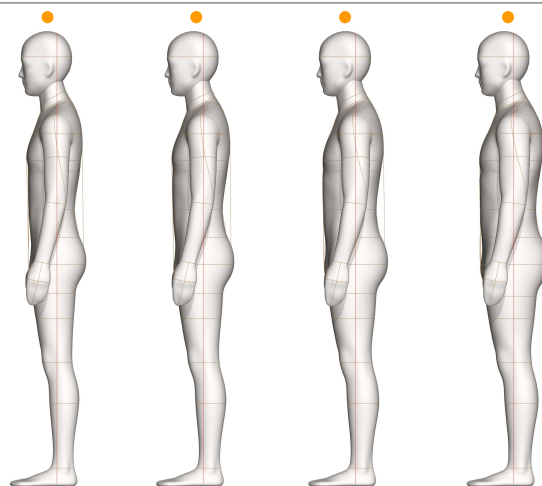

### 款式:

- ⊗ 全身人台
- ⊗ 半身人台
- ⊗ 裤装人台

### 材质:

- ⊗ 经典人台
- 定制人台
- ⊗ 柔软人台

• = 经典材质

• = 柔软材质

前视图

青年尺码(男):

侧视图

全球数字体型库Alvanon Body Platform提供AlvaForm全码虚拟人台

- 可购买成品
- 仅供个性化特制

尺码表

尺码目录	青年男性							
尺码/高度	S		M		L		XL	
领围	15 5/8	39.75	16	40.5	16 3/8	41.5	16 7/8	42.75
肩宽	16 1/8	41	16 5/8	42	16 7/8	43	17 1/2	44.25
胸围	34 5/8	88	36 1/4	92	37 3/4	96	40 1/8	102
腰围	28	71	30	76	31 7/8	81	34 5/8	88
前领至腰	15 3/8	39.25	15 1/2	39.25	15 1/2	39.25	15 1/2	39.25
后领至腰	17 7/8	45.25	17 7/8	45.25	17 7/8	45.5	18	45.5
下臀围	34 5/8	88	36 1/4	92	37 3/4	96	40 1/4	102
浪高	30 3/4	78	30 3/4	78	30 3/4	78	30 3/8	77
全浪	29 1/4	74.25	29 5/8	75	29 7/8	76	31 1/8	79
大腿围	19 1/2	49.5	20 5/8	52.25	21 3/4	55	23 1/4	59
袖长 - 后中至手腕	32	81.25	32 3/8	82.25	32 3/4	83.25	33 1/8	84
上臂宽	10 7/8	27.5	11 1/2	29	12	30.5	12 7/8	32.5
身高	70 1/8	178	70 1/8	178	70 1/8	178	70 1/8	178
头围	23	58.5	23 1/4	59	23 1/2	59.5	23 1/2	59.5