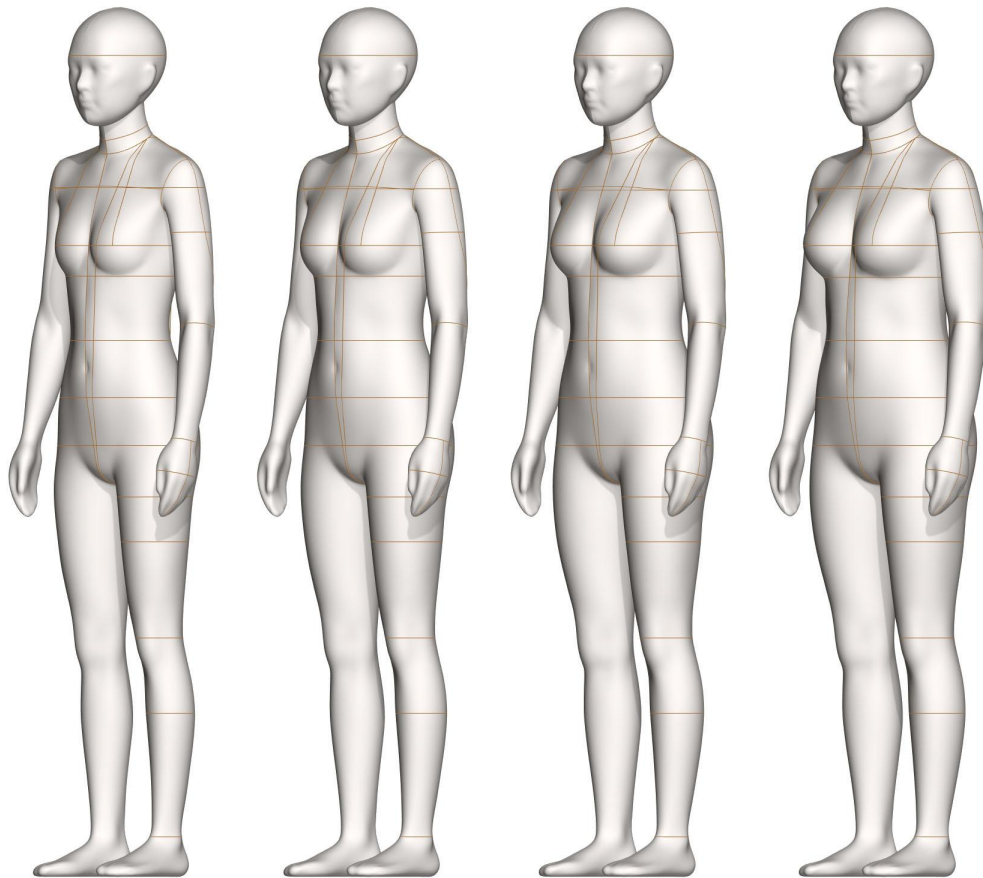

ALVANON 中国系列 | 青年女性体型

尺码范围 青年体型(女)(XS - L)

alvaFORM

[v22.0]

如需了解更多信息及定价详情，
请联系：

香港

Alvanon HK, Ltd
852.2423.6786
hk.sales@alvanon.com

上海

Alvanon China, Ltd
86.021.6237.3739
cn.sales@alvanon.com

纽约

Alvanon, Inc
212.868.4318
us.sales@alvanon.com

伦敦

Alvanon UK, Ltd
44 (0) 207.792.5977
uk.sales@alvanon.com