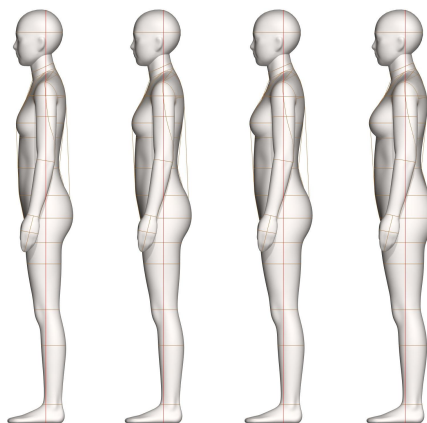

▶ 中国青年(女)

CN

| XS S M L

产品特点:

标准	全躯干	半身	裤装	*特别提示
可收缩肩部	•	•		
可收缩右髋	•		•	
可拆式双臂	••	••		
可拆式肩座	••	••		
柔软腹部	•		•	
可拆式左腿	•		•	
可拆式双腿	•		•	
测量线	••	••	••	
旋锁支杆	••		••	
可装式手部				
可装式脚部				
可拆式脚部				
配件				(涉及额外费用——请参阅价目表)
立身固定桩	••			*定制包装中包含
皮肤衣	••	••	••	*柔软材质款包含
可拆式头部	••			
头部支架	••			
人台支架	••	••	••	*包含

尺码范围

前视图

青年尺码(女):

XS

S

M

L

侧视图

_全球数字字体库Alvanon Body Platform提供AlvaForm全码虚拟人台

- 可购买成品
- 仅供个性化特制

尺码目录	青年女性							
	XS		S		M		L	
领围	13	33	13 3/8	34	13 7/8	35	14 1/8	36
肩宽	14 1/8	36	14 1/2	36.75	14 3/4	37.5	15	38.25
胸围	29 7/8	76	31 1/2	80	33	84	35	89
腰围	23 5/8	60	25 1/4	64	26 3/4	68	28 3/4	73
前领至腰	14 1/8	36	14 1/8	36	14 1/4	36	14 1/4	36
后领至腰	15 7/8	40.5	15 7/8	40.5	15 7/8	40.5	15 7/8	40.5
下臀围	32 1/4	82	33 7/8	86	35 1/2	90	37	94
浪高	29 1/8	74	29 1/8	74	29 1/8	74	29 1/8	74
全浪	25 7/8	65.75	26 1/8	66.25	26 3/8	66.75	26 5/8	67.5
大腿围	18	45.5	19	48.25	20 1/8	51	21 1/8	53.75
袖长 - 后中至手腕	29 1/8	74	29 1/4	74.25	29 3/8	74.5	29 1/2	75
上臂宽	8 7/8	22.5	9 3/8	23.75	9 3/4	25	10 3/8	26.5
身高	64 1/2	164	64 1/2	164	64 1/2	164	64 1/2	164
头围	22 1/4	56.5	22 1/2	57	22 5/8	57.5	22 7/8	58