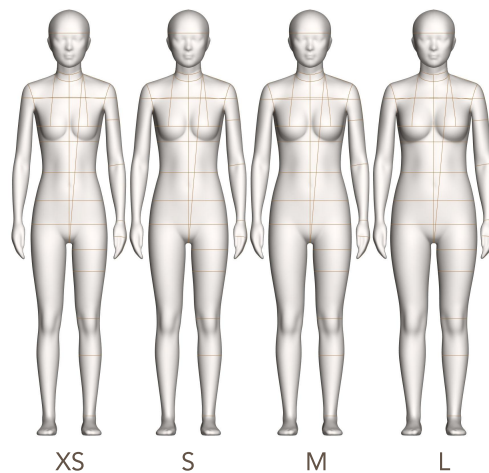

▶ 中国青年(女)

CN

| XS S M L

产品特点:

标准	全躯干	半身	裤装	*特别提示
可收缩肩部	•	•		
可收缩右髋	•		•	
可拆式双臂	••	••		
可拆式肩座	••	••		
柔软腹部	•		•	
可拆式左腿	•		•	
可拆式双腿	•		•	
测量线	••	••	••	
旋锁支杆	••		••	
可装式手部				
可装式脚部				
可拆式脚部				
配件				(涉及额外费用——请参阅价目表)
立身固定桩	••			*定制包装中包含
皮肤衣	••	••	••	*柔软材质款包含
可拆式头部	••			
头部支架	••			
人台支架	••	••	••	*包含

尺码范围

前视图

青年尺码(女):

XS

S

M

L

侧视图

_全球数字字体库Alvanon Body Platform提供AlvaForm全码虚拟人台

- 可购买成品
- 仅供个性化特制

尺码目录	青年女性							
	XS		S		M		L	
领围	13	33	13 3/8	34	13 7/8	35	14 1/8	36
肩宽	14 1/8	36	14 1/2	36.75	14 3/4	37.5	15	38.25
胸围	29 7/8	76	31 1/2	80	33	84	35	89
腰围	23 5/8	60	25 1/4	64	26 3/4	68	28 3/4	73
前领至腰	14 1/8	36	14 1/8	36	14 1/4	36	14 1/4	36
后领至腰	15 7/8	40.5	15 7/8	40.5	15 7/8	40.5	15 7/8	40.5
下臀围	32 1/4	82	33 7/8	86	35 1/2	90	37	94
浪高	29 1/8	74	29 1/8	74	29 1/8	74	29 1/8	74
全浪	25 7/8	65.75	26 1/8	66.25	26 3/8	66.75	26 5/8	67.5
大腿围	18	45.5	19	48.25	20 1/8	51	21 1/8	53.75
袖长 - 后中至手腕	29 1/8	74	29 1/4	74.25	29 3/8	74.5	29 1/2	75
上臂宽	8 7/8	22.5	9 3/8	23.75	9 3/4	25	10 3/8	26.5
身高	64 1/2	164	64 1/2	164	64 1/2	164	64 1/2	164
头围	22 1/4	56.5	22 1/2	57	22 5/8	57.5	22 7/8	58