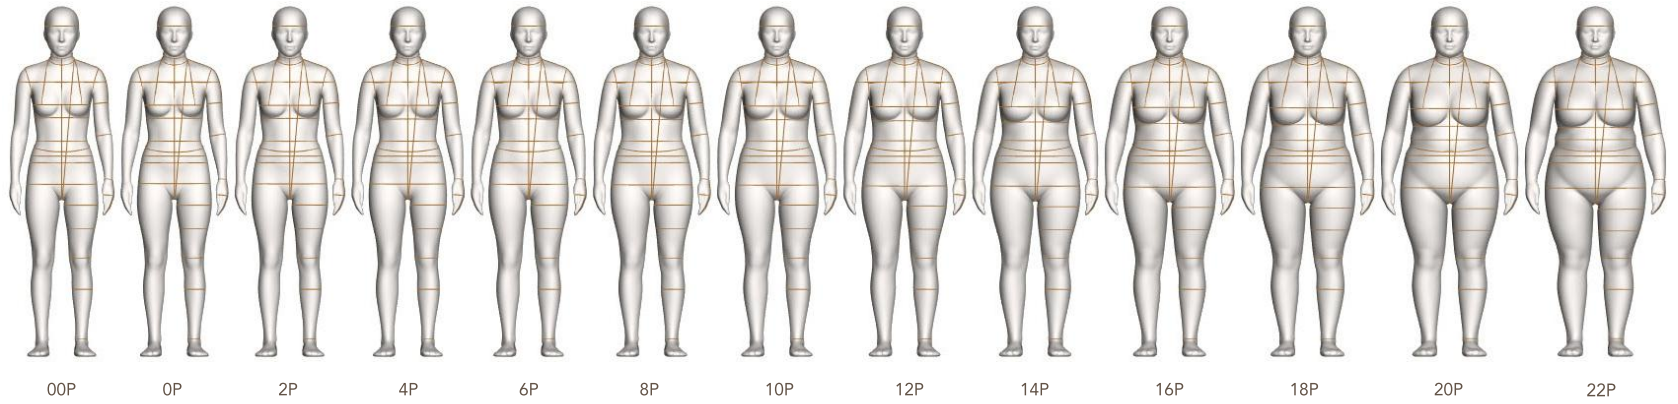

El estándar América del Norte Mujer Pequeña refleja la postura, las proporciones, el tamaño y la forma reales de las clientes adultas pequeñas del mercado norteamericano. El estándar de talla Pequeña representa formas más tradicionales en lo comercial, mientras que el estándar Mujer Pequeña Plus ofrece tallas más grandes para el rango Mujer.

*Las tallas de la 26WP a la 32WP no están disponibles como Formas completas en la Versión blanda.

*Las tallas de la 34WP a la 36WP están disponibles únicamente como formas virtuales.

CARACTERÍSTICAS:

CARACTERÍSTICAS ESTÁNDAR	COMPLETO	MEDIO	PANTALONERO	*NOTAS ESPECIALES
Hombros plegables	●	●		
Cadera derecha plegable	●		●	
Brazos separables	●●	●●		
Hombros separables	●●	●●		
Vientre blando	●		●	
Pierna izquierda separable	●		●	
2 piernas separables	●		●	
Líneas de medición	●●	●●	●●	
Mástil	●●		●●	
Manos unidas				
Pies unidos				
Pies separables				
ACCESORIOS				(REQUIERE COSTO ADICIONAL - CONSULTE LA LISTA DE PRECIOS)
Soportes de pie	●●			*Incluidos con Paquete de personalización
Fundas deslizantes	●●	●●	●●	*Incluidas con Formas blandas
Cabeza separable	●●			
Soporte de cabeza	●●			
Bolsa de vientre ajustable	●●	●●		*Disponible solo en 7M/9M
Soporte de forma	●●	●●	●●	*Incluido con la compra

Tallas Pequeña:

VISTA FRONTAL

00P 0P 2P 4P 6P 8P 10P 12P 14P 16P 18P 20P 22P

VISTA LATERAL

_Todas las tallas están disponibles como maniqués AlvaForms virtuales en la plataforma Alvanon Body

_Las tallas de AN Pequeña de la 16P a la 22P y las tallas de AN Pequeña Plus de la 14WP a la 20WP tienen formas idénticas.