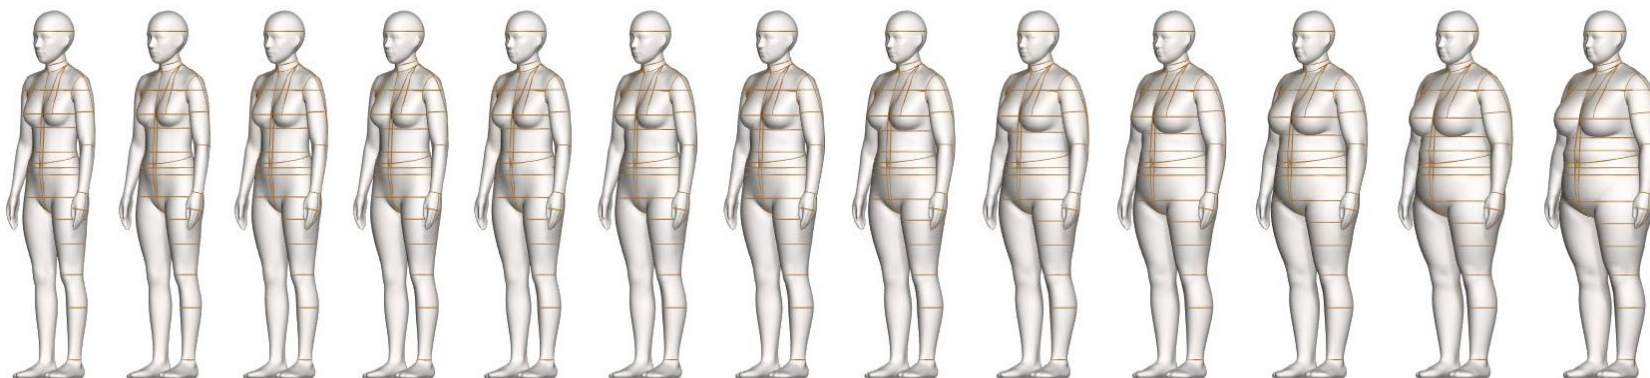

ALVANON ESTÁNDAR AMÉRICA DEL NORTE | PEQUEÑA

Rango de tallas Pequeña (00P - 22P)
Pequeña Plus (14WP - 36WP)

alvaFORM

(v23.0)

Para obtener más información y detalles sobre los precios, comuníquese con:

Nueva York
Alvanon, Inc.
212.868.4318
us.sales@alvanon.com

Hong Kong
Alvanon HK, Ltd.
852.2423.6786
hk.sales@alvanon.com

Londres
Alvanon UK, Ltd.
44 (0) 207.792.5977
uk.sales@alvanon.com

Shanghai
Alvanon China, Ltd.
86.021.6237.3739
cn.sales@alvanon.com