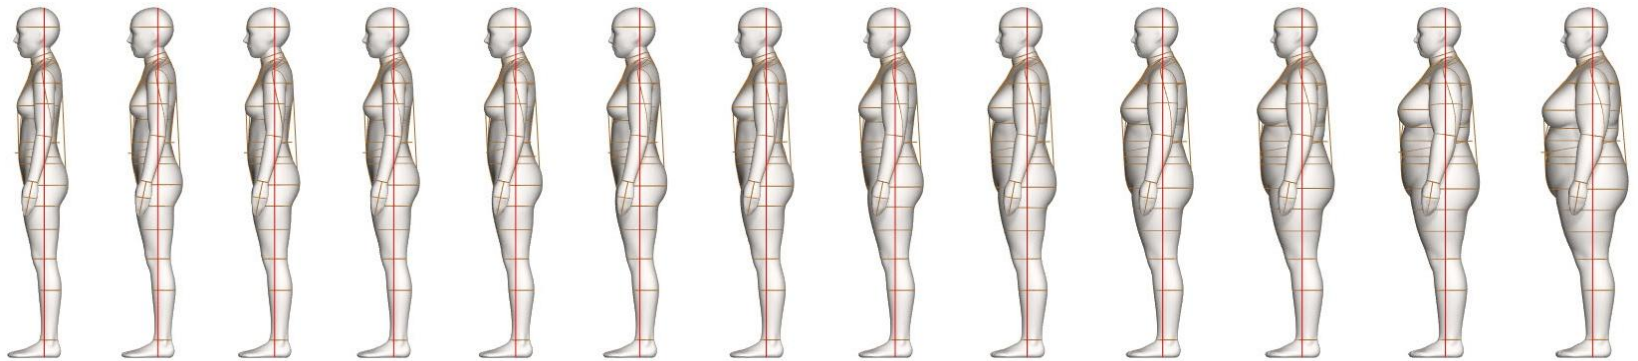

El estándar América del Norte Mujer Pequeña refleja la postura, las proporciones, el tamaño y la forma reales de las clientes adultas pequeñas del mercado norteamericano. El estándar de talla Pequeña representa formas más tradicionales en lo comercial, mientras que el estándar Mujer Pequeña Plus ofrece tallas más grandes para el rango Mujer.

*Las tallas de la 26WP a la 32WP no están disponibles como Formas completas en la Versión blanda.

*Las tallas de la 34WP a la 36WP están disponibles únicamente como formas virtuales.

CARACTERÍSTICAS:

CARACTERÍSTICAS ESTÁNDAR	COMPLETO	MEDIO	PANTALONERO	*NOTAS ESPECIALES
Hombros plegables	●	●		
Cadera derecha plegable	●		●	
Brazos separables	●●	●●		
Hombros separables	●●	●●		
Vientre blando	●		●	
Pierna izquierda separable	●		●	
2 piernas separables	●		●	
Líneas de medición	●●	●●	●●	
Mástil	●●		●●	
Manos unidas				
Pies unidos				
Pies separables				
ACCESORIOS				(REQUIERE COSTO ADICIONAL - CONSULTE LA LISTA DE PRECIOS)
Soportes de pie	●●			*Incluidos con Paquete de personalización
Fundas deslizantes	●●	●●	●●	*Incluidas con Formas blandas
Cabeza separable	●●			
Soporte de cabeza	●●			
Bolsa de vientre ajustable	●●	●●		*Disponible solo en 7M/9M
Soporte de forma	●●	●●	●●	*Incluido con la compra

Tallas Pequeña:

VISTA FRONTAL

00P 0P 2P 4P 6P 8P 10P 12P 14P 16P 18P 20P 22P

VISTA LATERAL

_Todas las tallas están disponibles como maniqués AlvaForms virtuales en la plataforma Alvanon Body

_Las tallas de AN Pequeña de la 16P a la 22P y las tallas de AN Pequeña Plus de la 14WP a la 20WP tienen formas idénticas.