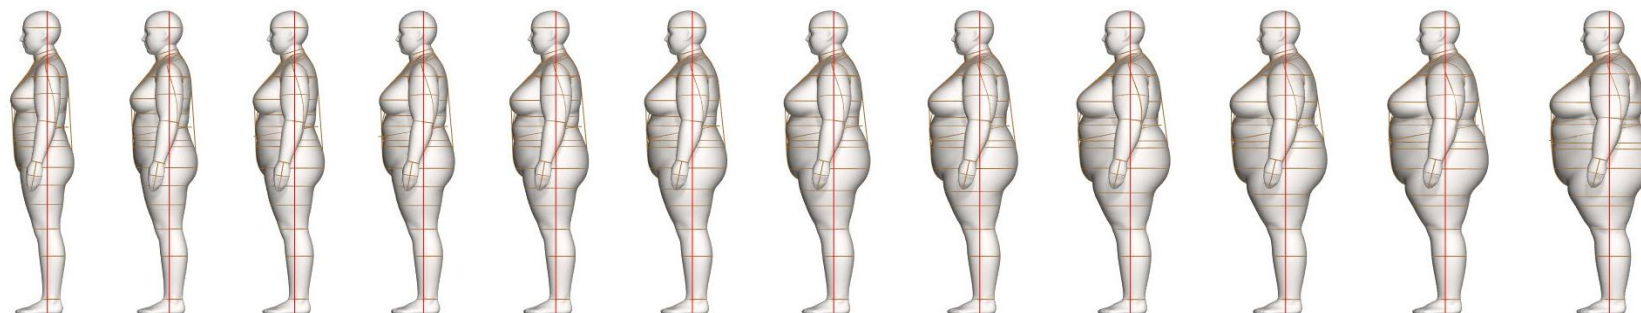

PULGADAS
 CENTÍMETROS

Tallas Pequeña Plus:

VISTA FRONTAL

14WP 16WP 18WP 20WP 22WP 24WP 26WP 28WP 30WP 32WP 34WP 36WP

VISTA LATERAL

_Todas las tallas están disponibles como maniqués AlvaForms virtuales en la plataforma Alvanon Body