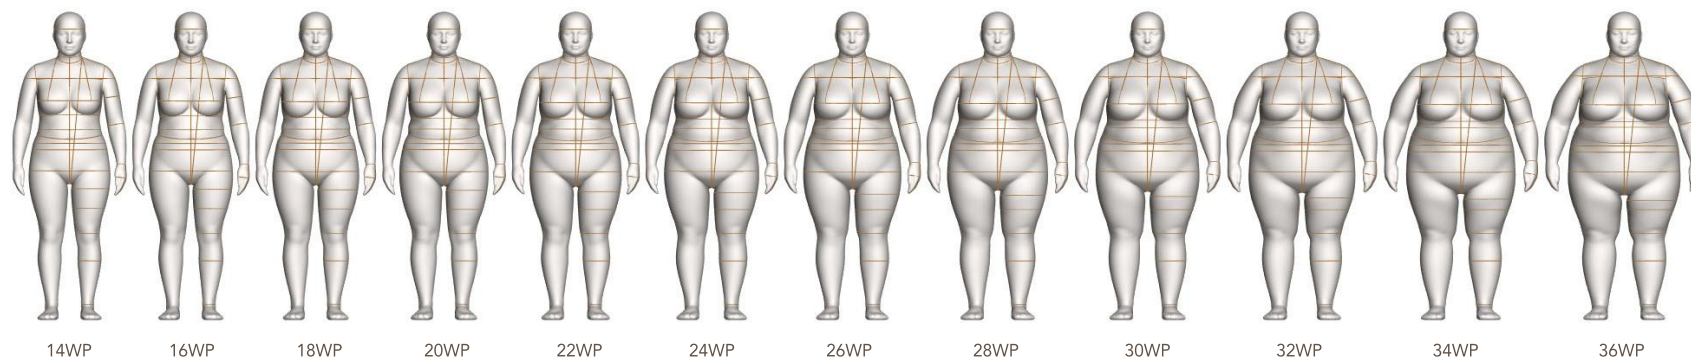

Tallas Pequeña Plus:

VISTA FRONTAL

14WP 16WP 18WP 20WP 22WP 24WP 26WP 28WP 30WP 32WP 34WP 36WP

VISTA LATERAL