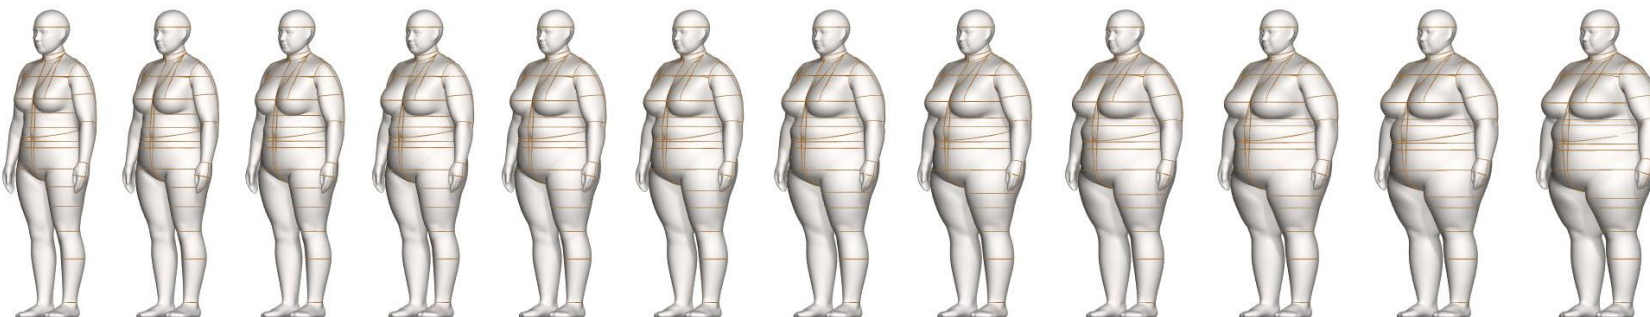

ALVANON ESTÁNDAR AMÉRICA DEL NORTE | PEQUEÑA

Rango de tallas Pequeña (00P - 22P)
Pequeña Plus (14WP - 36WP)

alvaFORM

(v23.0)

Para obtener más información y detalles sobre los precios, comuníquese con:

Nueva York
Alvanon, Inc.
212.868.4318
us.sales@alvanon.com

Hong Kong
Alvanon HK, Ltd.
852.2423.6786
hk.sales@alvanon.com

Londres
Alvanon UK, Ltd.
44 (0) 207.792.5977
uk.sales@alvanon.com

Shanghai
Alvanon China, Ltd.
86.021.6237.3739
cn.sales@alvanon.com