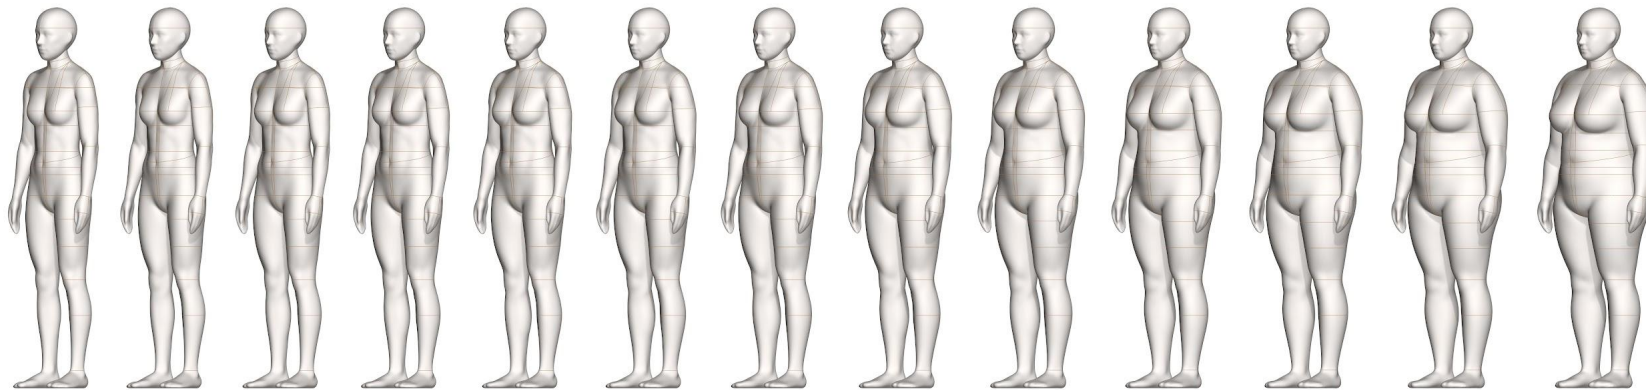

ALVANON ESTÁNDAR AMÉRICA DEL NORTE | MUJER ATLÉTICA

Rango de tallas Mujer Atlética (00 - 22)

alvaFORM

[v23.0]

Para obtener más información
y detalles sobre los precios,
comuníquese con:

Nueva York
Alvanon, Inc.
212.868.4318
us.sales@alvanon.com

Hong Kong
Alvanon HK, Ltd.
852.2423.6786
hk.sales@alvanon.com

Londres
Alvanon UK, Ltd.
44 (0) 207.792.5977
uk.sales@alvanon.com