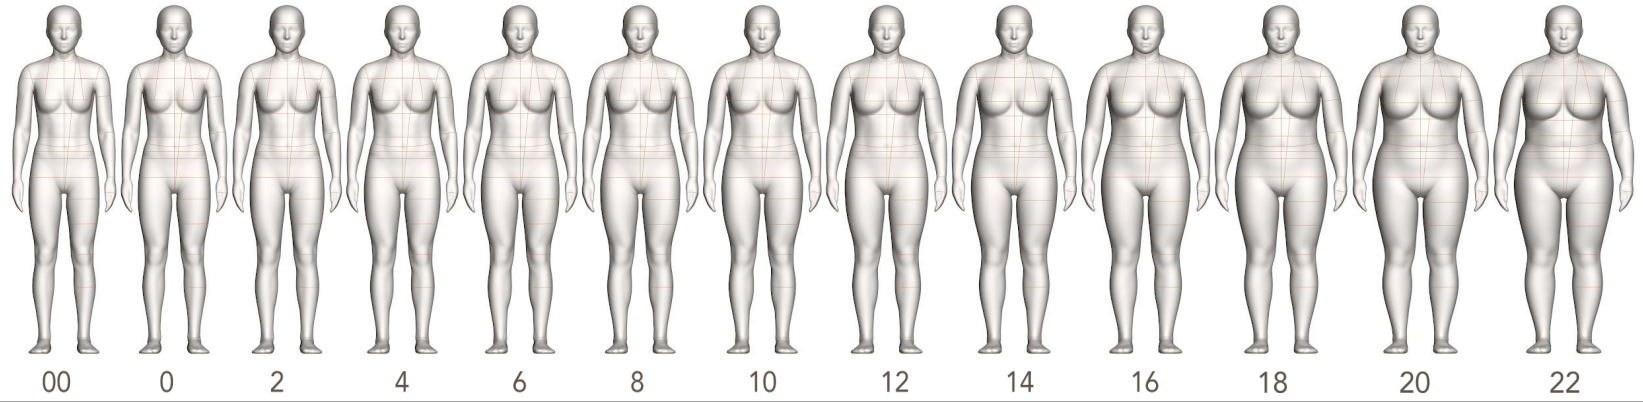

El estándar América del Norte Mujer refleja la postura, las proporciones, el tamaño y la forma reales de las clientas mujeres adultas del mercado norteamericano. La gama de tallas Athletic representa una forma más esculpida y un estándar de tallas orientado a las marcas de ropa deportiva.

DISPONIBILIDAD:

ALVANON STANDARD AMÉRICA DEL NORTE

▶ Mujer Atlético

NA | 00 0 2 4 6 8 10 12 14 16 18 20 22

CARACTERÍSTICAS:

CARACTERÍSTICAS ESTÁNDAR	COMPLETO	MEDIO	PANTALONERO	*NOTAS ESPECIALES
Hombros plegables	•	•		
Cadera derecha plegable	•		•	
Brazos separables	••	••		
Hombros separables	••	••		
Vientre blando	•		•	
Pierna izquierda separable	•		•	
2 piernas separables	•		•	
Líneas de medición	••	••	••	
Mástil	••		••	
Manos unidas				
Pies unidos				
Pies separables				
ACCESORIOS				(REQUIERE COSTO ADICIONAL - CONSULTE LA LISTA DE PRECIOS)
Soportes de pie	••			*Incluidos con Paquete de personalización
Fundas deslizantes	••	••	••	*Incluidas con Formas blandas
Cabeza separable	••			
Soporte de cabeza	••			
Bolsa de vientre ajustable	••	••		*Disponible solo en 7M/9M
Soporte de forma	••	••	••	*Incluido con la compra

Tallas de Mujer Atlética:

VISTA FRONTAL

VISTA LATERAL

_ Todas las tallas están disponibles como AlvaForms virtuales en la plataforma Alvanon Body

_ Las tallas de AN Mujer de la 16 a la 22 y las tallas de AN Mujer Plus de la 14W a la 20W tienen formas idénticas.