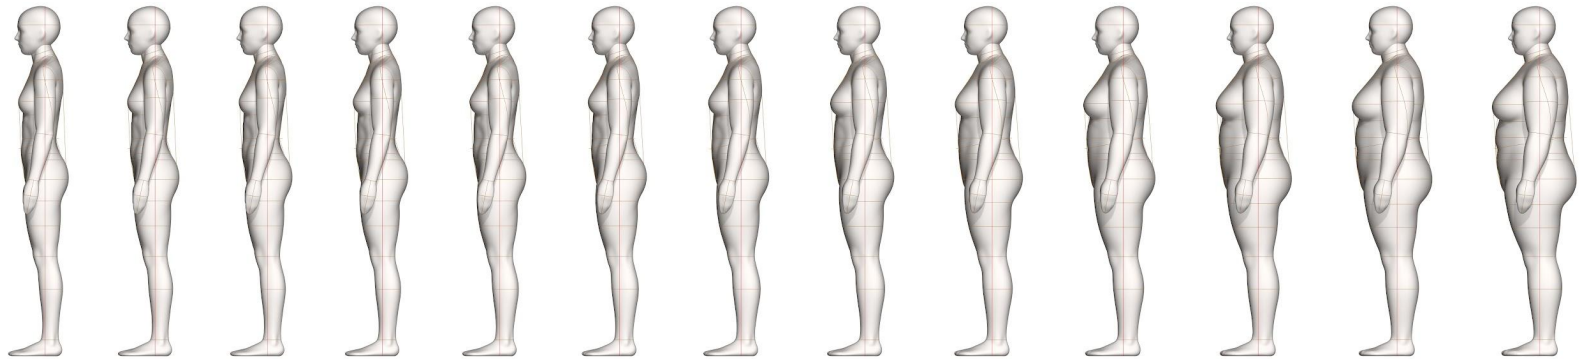

El estándar América del Norte Mujer refleja la postura, las proporciones, el tamaño y la forma reales de las clientas mujeres adultas del mercado norteamericano. La gama de tallas Athletic representa una forma más esculpida y un estándar de tallas orientado a las marcas de ropa deportiva.

DISPONIBILIDAD:

ALVANON STANDARD AMÉRICA DEL NORTE

▶ Mujer Atlético

NA | 00 0 2 4 6 8 10 12 14 16 18 20 22

CARACTERÍSTICAS:

CARACTERÍSTICAS ESTÁNDAR	COMPLETO	MEDIO	PANTALONERO	*NOTAS ESPECIALES
Hombros plegables	•	•		
Cadera derecha plegable	•		•	
Brazos separables	••	••		
Hombros separables	••	••		
Vientre blando	•		•	
Pierna izquierda separable	•		•	
2 piernas separables	•		•	
Líneas de medición	••	••	••	
Mástil	••		••	
Manos unidas				
Pies unidos				
Pies separables				
ACCESORIOS				(REQUIERE COSTO ADICIONAL - CONSULTE LA LISTA DE PRECIOS)
Soportes de pie	••			*Incluidos con Paquete de personalización
Fundas deslizantes	••	••	••	*Incluidas con Formas blandas
Cabeza separable	••			
Soporte de cabeza	••			
Bolsa de vientre ajustable	••	••		*Disponible solo en 7M/9M
Soporte de forma	••	••	••	*Incluido con la compra

Tallas de Mujer Atlética:

VISTA FRONTAL

VISTA LATERAL

_ Todas las tallas están disponibles como AlvaForms virtuales en la plataforma Alvanon Body

_ Las tallas de AN Mujer de la 16 a la 22 y las tallas de AN Mujer Plus de la 14W a la 20W tienen formas idénticas.