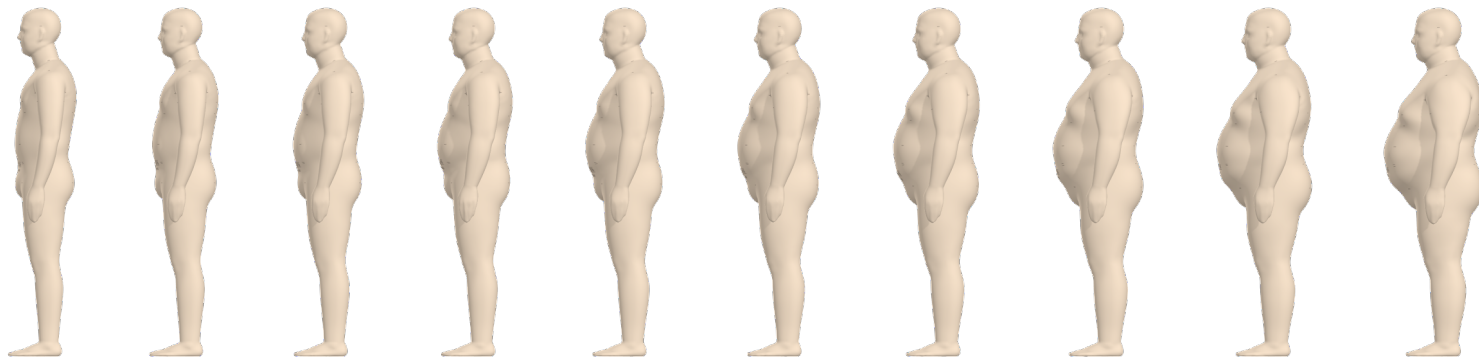

VISTA FRONTAL

Tallas de Hombre grande:

46 48 50 52 54 56 58 60 62 64

VISTA LATERAL

_ Todas las tallas están disponibles como AlvaForms virtuales en la plataforma Alvanon Body
(Las tallas de la 58 a la 64 solo están disponibles de manera virtual).