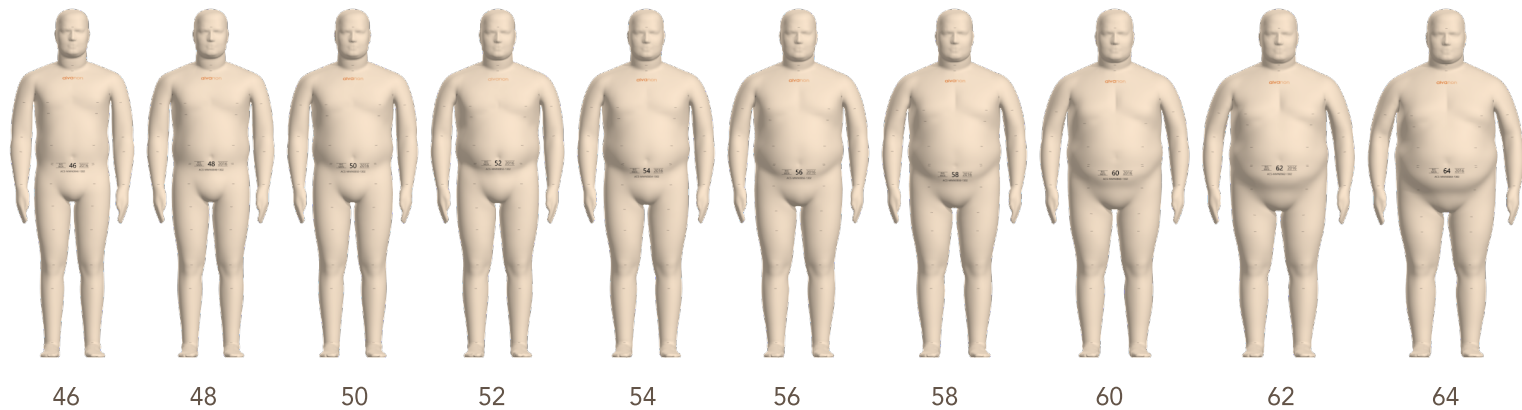

La serie Hombre grande cuenta con un rango de tallas que va de la 46 a la 64.

DISPONIBILIDAD:

ALVANON ESTÁNDARES ASTM

▶ Hombre Grande

US

46* 48* 50*§ 52*§ 54*§ 56*§ 58*§ 60*§ 62*§ 64*§

* Las tallas de la 46 a la 64 no están disponibles como Formas completas en la versión blanda.

§ Las tallas de la 50 a la 64 no están disponibles como Formas completas en ninguna versión.

Las tallas de la 58 a la 64 están disponibles únicamente como formas virtuales.

CARACTERÍSTICAS:

CARACTERÍSTICAS ESTÁNDAR	COMPLETO	MEDIO	PANTALONERO	*NOTAS ESPECIALES
Hombros plegables	•	•		
Cadera derecha plegable	•		•	
Brazos separables	••	••		
Hombros separables	••	••		
Ventre blando	•		•	
Pierna izquierda separable	•		•	
2 piernas separables			•	
Líneas de medición	••	••	••	
Mástil	••		••	
Manos unidas				
Pies unidos				
Pies separables				
ACCESORIOS				(REQUIERE COSTO ADICIONAL - CONSULTE LA LISTA DE PRECIOS)
Soportes de pie	•			*Incluidos con Paquete de personalización
Fundas deslizantes	•	••	••	*Incluidas con Formas blandas
Cabeza separable	•	••		
Soporte de cabeza	•	••		
Soporte de forma	••	••	••	*Incluido con la compra

VISTA FRONTAL

Tallas de Hombre grande:

46 48 50 52 54 56 58 60 62 64

VISTA LATERAL

_ Todas las tallas están disponibles como AlvaForms virtuales en la plataforma Alvanon Body
(Las tallas de la 58 a la 64 solo están disponibles de manera virtual).