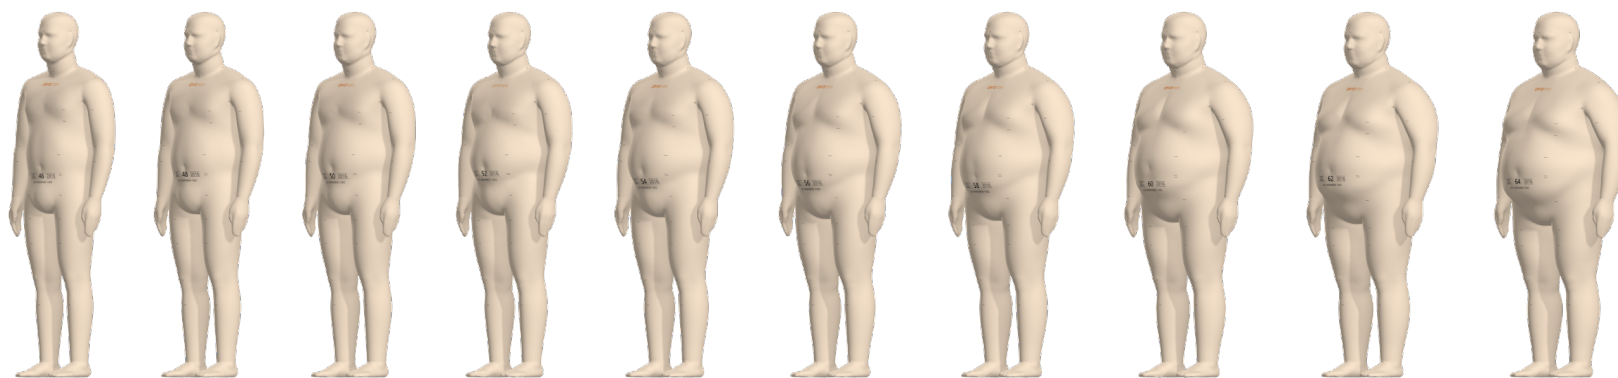

ALVANON ESTÁNDAR ASTM EE. UU. | HOMBRE GRANDE

Rango de tallas para hombre grande (46 - 64)

alva **FORM**

[v23.0]

Para obtener más información y detalles sobre los precios, comuníquese con:

Nueva York
Alvanon, Inc.
212.868.4318
us.sales@alvanon.com

- Forma completa
- Forma media
- Forma de pantalón

VERSIONES:

- Forma clásica
- Forma de sastrería
- Forma blanda

- = Versión Clásica
- = Versión Blanda

Introducción a esta serie

La serie ASTM EE. UU. es una colección de estándares de tallas específicos para cada región, desarrollada por la Sociedad Estadounidense para Pruebas y Materiales (ASTM). Los maniqués AlvaForms físicos y virtuales se construyen utilizando estos estándares.

§ Las tallas de la 50 a la 64 no están disponibles como Formas completas en ninguna versión.

Las tallas de la 58 a la 64 están disponibles únicamente como formas virtuales.

CARACTERÍSTICAS:

CARACTERÍSTICAS ESTÁNDAR	COMPLETO	MEDIO	PANTALONERO	*NOTAS ESPECIALES
Hombros plegables	•	•		
Cadera derecha plegable	•		•	
Brazos separables	••	••		
Hombros separables	••	••		
Ventre blando	•		•	
Pierna izquierda separable	•		•	
2 piernas separables			•	
Líneas de medición	••	••	••	
Mástil	••		••	
Manos unidas				
Pies unidos				
Pies separables				
ACCESORIOS				(REQUIERE COSTO ADICIONAL - CONSULTE LA LISTA DE PRECIOS)
Soportes de pie	•			*Incluidos con Paquete de personalización
Fundas deslizantes	•	••	••	*Incluidas con Formas blandas
Cabeza separable	•	••		
Soporte de cabeza	•	••		
Soporte de forma	••	••	••	*Incluido con la compra

VISTA FRONTAL

Tallas de Hombre grande:

46 48 50 52 54 56 58 60 62 64

VISTA LATERAL

_ Todas las tallas están disponibles como AlvaForms virtuales en la plataforma Alvanon Body
(Las tallas de la 58 a la 64 solo están disponibles de manera virtual).